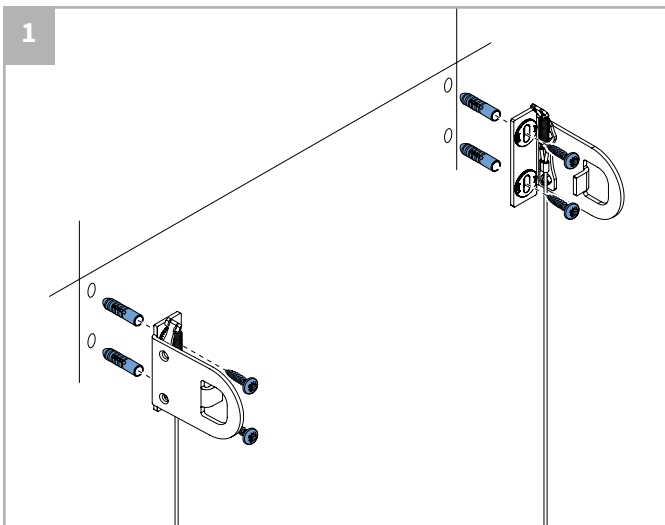

 **Bestelde hoogtemaat (H) = maximale afrolhoogte**

Montage

Wandmontage

Plafondmontage

Montage

Montage

Bediening

ketting

elektrisch

Staaldraad geleiding

Wandmontage

Plafondmontage

Staalraad geleiding

A. 'Op de dag' montage

B. 'In de dag' montage

Staaldraad geleiding

7a

8a

9a

Staaldraad geleiding

7b

8b

Staaldraad geleiding

9b