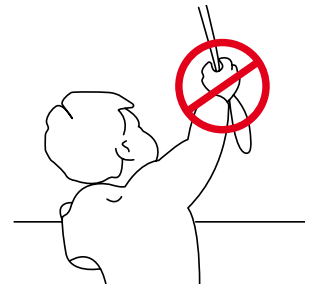

Rol gordijnen moeten gemonteerd worden door vakkundige monteurs. Foutieve montage kan leiden tot ongelukken. Veranderingen in het rolgordijn moeten goedgekeurd worden door de fabrikant. Schroeven voor de bevestiging zijn niet bijgesloten. Gebruik altijd schroeven en pluggen welke geschikt zijn voor de wand of het plafond waarop het rolgordijn gemonteerd wordt!

Bediening

Zijgeleiding U-profiel met borstel

Let op:

Geleiders zijn niet voorgeboord.

Kindveiligheid

WAARSCHUWING

- Jonge kinderen kunnen gewurgd worden in de lus van trekkoorden, banden en koorden die binnenzonwering bedienen. Koorden kunnen ook rond de nek wikkelen.
- Houd koorden buiten het bereik van jonge kinderen, om wurging en verstrengeling te voorkomen.
- Houd meubels uit de buurt van binnenzonwering koorden.
- Knoop de koorden niet bij elkaar. Zorg ervoor dat de koorden niet kunnen draaien of een lus kunnen creëren.
- Installeer en gebruik de meegeleverde veiligheidsvoorzieningen volgens de installatie-instructies voor dit product om de mogelijkheid van een dergelijk ongeval te beperken.