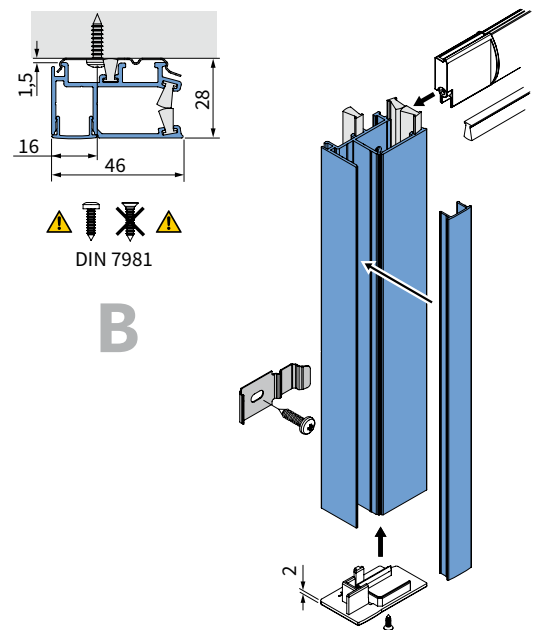

10b

11b

Montage cassette

Wandmontage

Plafondmontage

Montage cassette

Montage cassette

Montage cassette

Bediening

Zijgeleiding U-profiel met borstel

Let op:

Geleiders zijn niet voorgeboord.

Kindveiligheid

WAARSCHUWING

- Jonge kinderen kunnen gewurgd worden in de lus van trekkoorden, banden en koorden die binnenzonwering bedienen. Koorden kunnen ook rond de nek wikkelen.
- Houd koorden buiten het bereik van jonge kinderen, om wurging en verstrengeling te voorkomen.
- Houd meubels uit de buurt van binnenzonwering koorden.
- Knoop de koorden niet bij elkaar. Zorg ervoor dat de koorden niet kunnen draaien of een lus kunnen creëren.
- Installeer en gebruik de meegeleverde veiligheidsvoorzieningen volgens de installatie-instructies voor dit product om de mogelijkheid van een dergelijk ongeval te beperken.