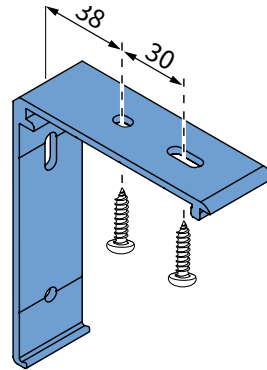

10b

11b

Montage cassette

Wandmontage

Plafondmontage

Montage cassette

Montage cassette

Montage cassette

Bediening

Zijgeleiding U-profiel met borstel

Let op:

Geleiders zijn niet voorgeboord.

Kindveiligheid

WAARSCHUWING

- Jonge kinderen kunnen gewurgd worden in de lus van trekkoorden, banden en koorden die binnenzonwering bedienen. Koorden kunnen ook rond de nek wikkelen.
- Houd koorden buiten het bereik van jonge kinderen, om wurging en verstrengeling te voorkomen.
- Houd meubels uit de buurt van binnenzonwering koorden.
- Knoop de koorden niet bij elkaar. Zorg ervoor dat de koorden niet kunnen draaien of een lus kunnen creëren.
- Installeer en gebruik de meegeleverde veiligheidsvoorzieningen volgens de installatie-instructies voor dit product om de mogelijkheid van een dergelijk ongeval te beperken.