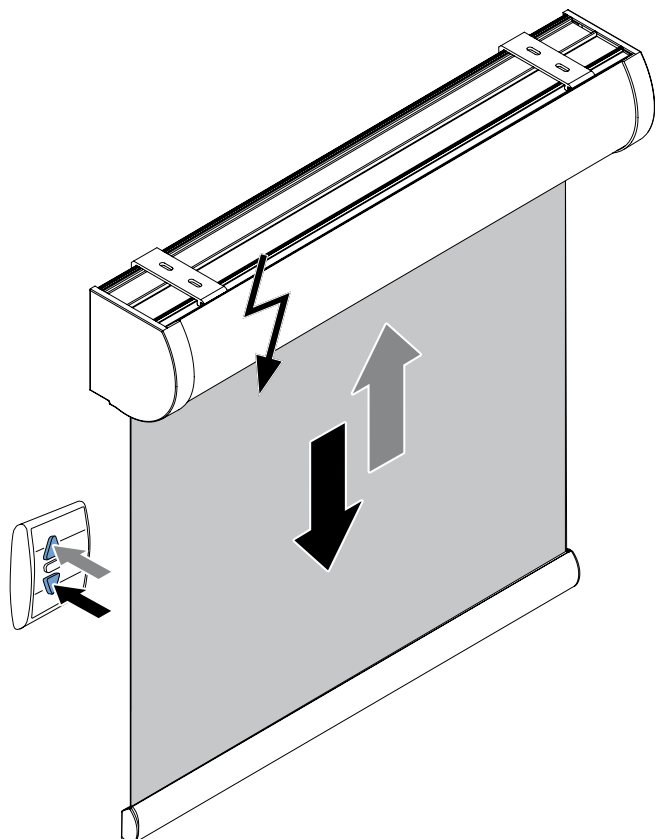

10b

11b

Montage cassette

Wandmontage

Plafondmontage

Montage cassette

Montage cassette

Montage cassette

Bediening

Zijgeleiding U-profiel met borstel

Let op:

Geleiders zijn niet voorgeboord.

Kindveiligheid

WAARSCHUWING

- Jonge kinderen kunnen gewurgd worden in de lus van trekkoorden, banden en koorden die binnenzonwering bedienen. Koorden kunnen ook rond de nek wikkelen.
- Houd koorden buiten het bereik van jonge kinderen, om wurging en verstrengeling te voorkomen.
- Houd meubels uit de buurt van binnenzonwering koorden.
- Knoop de koorden niet bij elkaar. Zorg ervoor dat de koorden niet kunnen draaien of een lus kunnen creëren.
- Installeer en gebruik de meegeleverde veiligheidsvoorzieningen volgens de installatie-instructies voor dit product om de mogelijkheid van een dergelijk ongeval te beperken.