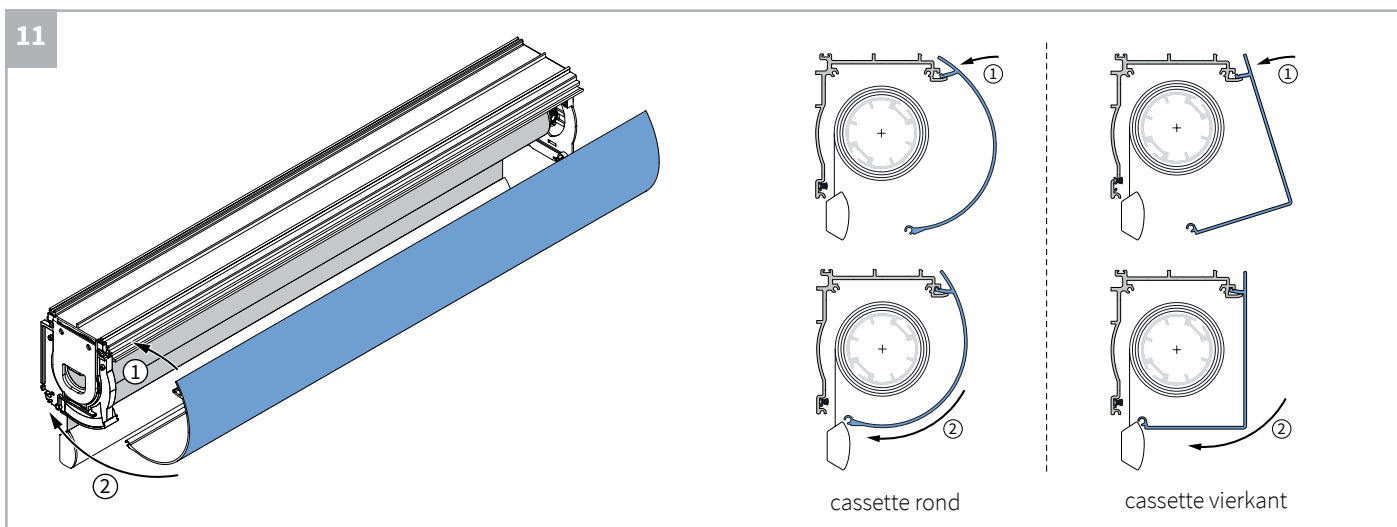

10b

11b

Montage cassette

Wandmontage

Plafondmontage

Montage cassette

Montage cassette

Montage cassette

Bediening

Zijgeleiding U-profiel met borstel

Let op:

Geleiders zijn niet voorgeboord.

Kindveiligheid

WAARSCHUWING

- Jonge kinderen kunnen gewurgd worden in de lus van trekkoorden, banden en koorden die binnenzonwering bedienen. Koorden kunnen ook rond de nek wikkelen.
- Houd koorden buiten het bereik van jonge kinderen, om wurging en verstrengeling te voorkomen.
- Houd meubels uit de buurt van binnenzonwering koorden.
- Knoop de koorden niet bij elkaar. Zorg ervoor dat de koorden niet kunnen draaien of een lus kunnen creëren.
- Installeer en gebruik de meegeleverde veiligheidsvoorzieningen volgens de installatie-instructies voor dit product om de mogelijkheid van een dergelijk ongeval te beperken.