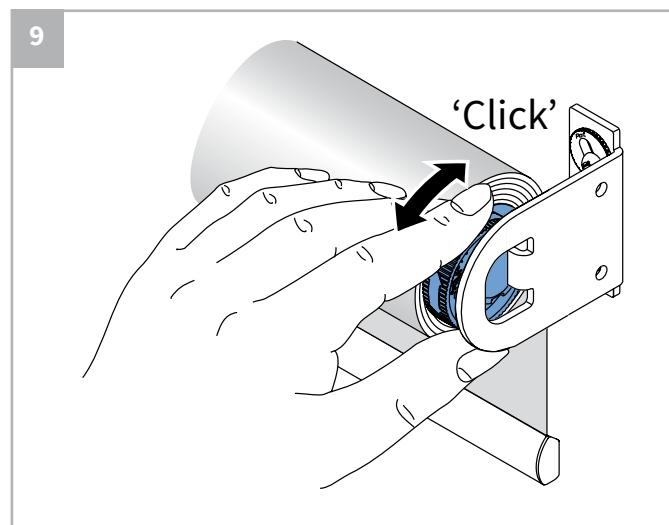

Rol gordijnen moeten gemonteerd worden door vakkundige monteurs. Foutieve montage kan leiden tot ongelukken. Veranderingen in het rolgordijn moeten goedgekeurd worden door de fabrikant. Schroeven voor de bevestiging zijn niet bijgesloten. Gebruik altijd schroeven en pluggen welke geschikt zijn voor de wand of het plafond waarop het rolgordijn gemonteerd wordt!

 **Bestelde hoogtemaat (H) = maximale afrolhoogte**

Montage

Wandmontage

Plafondmontage

Montage

Montage

Bediening

ketting

elektrisch

Staaldraad geleiding

Wandmontage

Plafondmontage

Staalraad geleiding

A. 'Op de dag' montage

B. 'In de dag' montage

Staaldraad geleiding