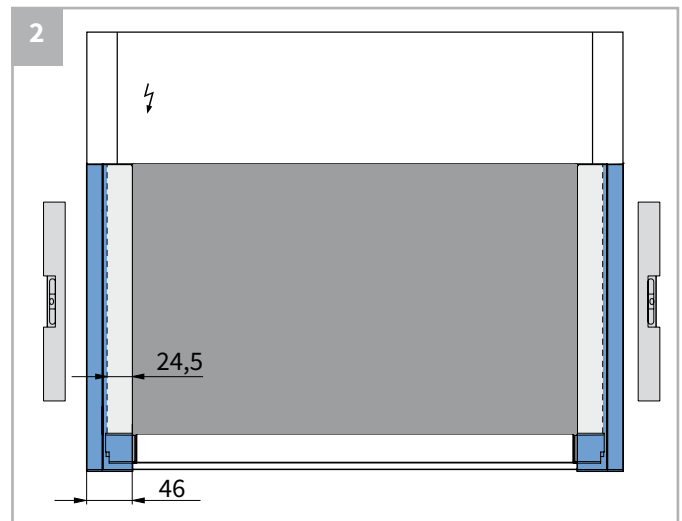

Bediening

Zijgeleiding U-profiel met borstel

Let op:

Geleiders zijn niet voorgeboord.

Kindveiligheid

WAARSCHUWING

- Jonge kinderen kunnen gewurgd worden in de lus van trekkoorden, banden en koorden die binnenzonwering bedienen. Koorden kunnen ook rond de nek wikkelen.
- Houd koorden buiten het bereik van jonge kinderen, om wurging en verstrengeling te voorkomen.
- Houd meubels uit de buurt van binnenzonwering koorden.
- Knoop de koorden niet bij elkaar. Zorg ervoor dat de koorden niet kunnen draaien of een lus kunnen creëren.
- Installeer en gebruik de meegeleverde veiligheidsvoorzieningen volgens de installatie-instructies voor dit product om de mogelijkheid van een dergelijk ongeval te beperken.