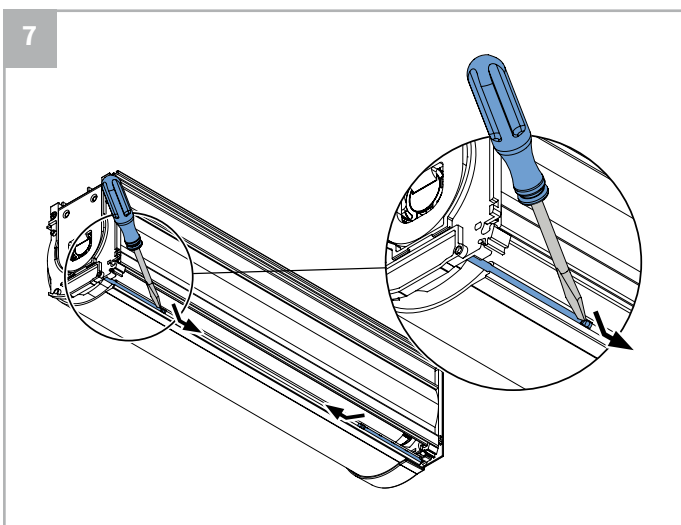

10b

11b

Montage cassette

Wandmontage

Plafondmontage

Montage cassette

Montage cassette

Montage cassette

Bediening

Zijgeleiding U-profiel met borstel

Let op:

Geleiders zijn niet voorgeboord.

Kindveiligheid

WAARSCHUWING

- Jonge kinderen kunnen gewurgd worden in de lus van trekkoorden, banden en koorden die binnenzonwering bedienen. Koorden kunnen ook rond de nek wikkelen.
- Houd koorden buiten het bereik van jonge kinderen, om wurging en verstrengeling te voorkomen.
- Houd meubels uit de buurt van binnenzonwering koorden.
- Knoop de koorden niet bij elkaar. Zorg ervoor dat de koorden niet kunnen draaien of een lus kunnen creëren.
- Installeer en gebruik de meegeleverde veiligheidsvoorzieningen volgens de installatie-instructies voor dit product om de mogelijkheid van een dergelijk ongeval te beperken.