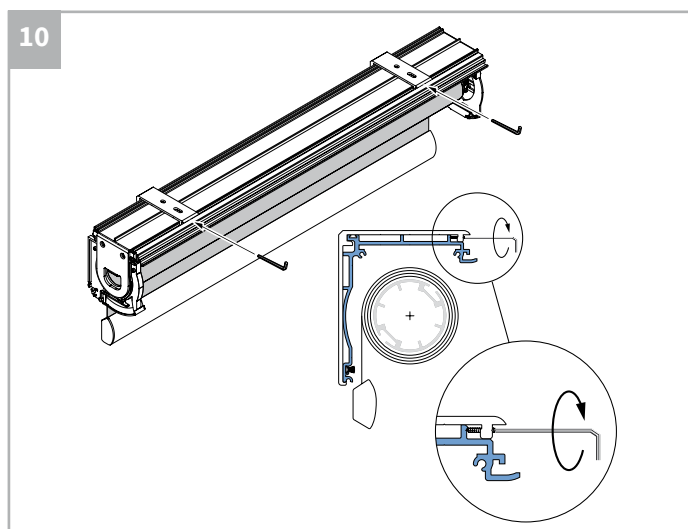

10b

11b

Montage cassette

Wandmontage

Plafondmontage

Montage cassette

Montage cassette

Montage cassette

Bediening

Zijgeleiding U-profiel met borstel

Let op:

Geleiders zijn niet voorgeboord.

Kindveiligheid

WAARSCHUWING

- Jonge kinderen kunnen gewurgd worden in de lus van trekkoorden, banden en koorden die binnenzonwering bedienen. Koorden kunnen ook rond de nek wikkelen.
- Houd koorden buiten het bereik van jonge kinderen, om wurging en verstrengeling te voorkomen.
- Houd meubels uit de buurt van binnenzonwering koorden.
- Knoop de koorden niet bij elkaar. Zorg ervoor dat de koorden niet kunnen draaien of een lus kunnen creëren.
- Installeer en gebruik de meegeleverde veiligheidsvoorzieningen volgens de installatie-instructies voor dit product om de mogelijkheid van een dergelijk ongeval te beperken.