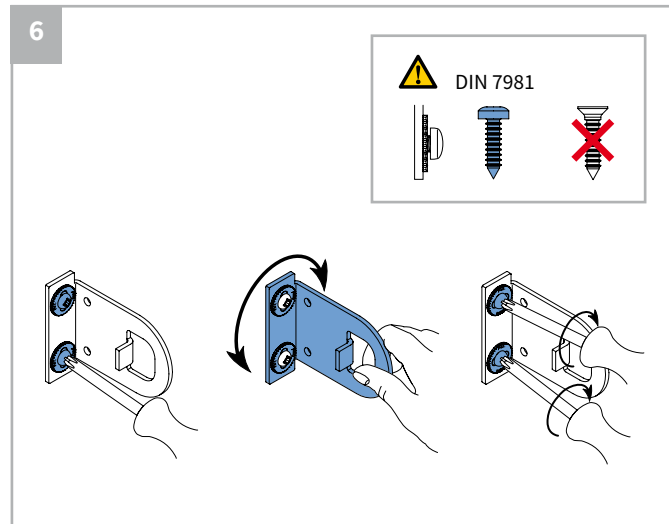

Rol gordijnen moeten gemonteerd worden door vakkundige monteurs. Foutieve montage kan leiden tot ongelukken. Veranderingen in het rolgordijn moeten goedgekeurd worden door de fabrikant. Schroeven voor de bevestiging zijn niet bijgesloten. Gebruik altijd schroeven en pluggen welke geschikt zijn voor de wand of het plafond waarop het rolgordijn gemonteerd wordt!

 **Bestelde hoogtemaat (H) = maximale afrolhoogte**

Montage

Wandmontage

Plafondmontage

Montage

Montage

Bediening

ketting

elektrisch

Staaldraad geleiding

Wandmontage

Plafondmontage

Staalraad geleiding

A. 'Op de dag' montage

B. 'In de dag' montage

Staaldraad geleiding