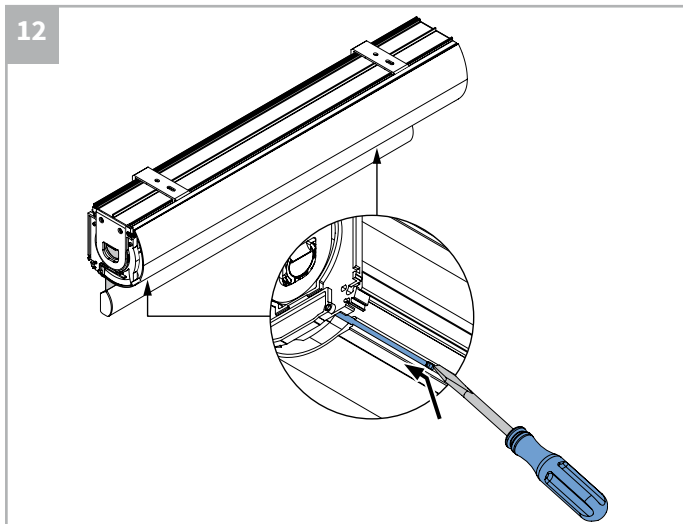

10b

11b

Montage cassette

Wandmontage

Plafondmontage

Montage cassette

Montage cassette

Montage cassette

Bediening

Zijgeleiding U-profiel met borstel

Let op:

Geleiders zijn niet voorgeboord.

Kindveiligheid

WAARSCHUWING

- Jonge kinderen kunnen gewurgd worden in de lus van trekkoorden, banden en koorden die binnenzonwering bedienen. Koorden kunnen ook rond de nek wikkelen.
- Houd koorden buiten het bereik van jonge kinderen, om wurging en verstrengeling te voorkomen.
- Houd meubels uit de buurt van binnenzonwering koorden.
- Knoop de koorden niet bij elkaar. Zorg ervoor dat de koorden niet kunnen draaien of een lus kunnen creëren.
- Installeer en gebruik de meegeleverde veiligheidsvoorzieningen volgens de installatie-instructies voor dit product om de mogelijkheid van een dergelijk ongeval te beperken.