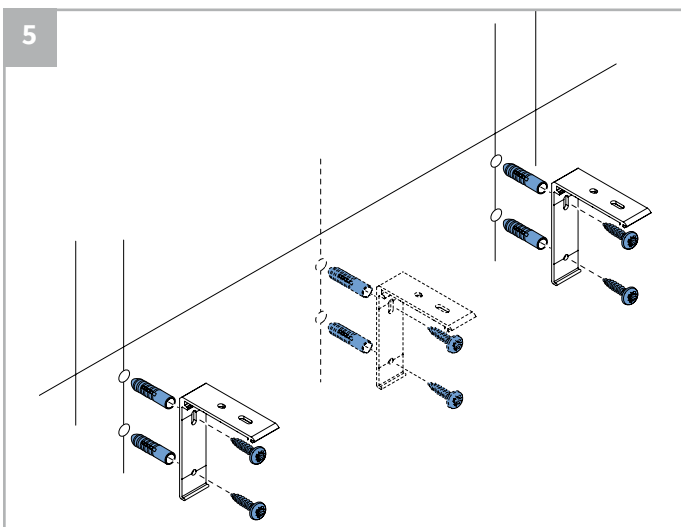

10b

11b

Montage cassette

Wandmontage

Plafondmontage

Montage cassette

Montage cassette

Montage cassette

Bediening

Zijgeleiding U-profiel met borstel

Let op:

Geleiders zijn niet voorgeboord.

Kindveiligheid

WAARSCHUWING

- Jonge kinderen kunnen gewurgd worden in de lus van trekkoorden, banden en koorden die binnenzonwering bedienen. Koorden kunnen ook rond de nek wikkelen.
- Houd koorden buiten het bereik van jonge kinderen, om wurging en verstrengeling te voorkomen.
- Houd meubels uit de buurt van binnenzonwering koorden.
- Knoop de koorden niet bij elkaar. Zorg ervoor dat de koorden niet kunnen draaien of een lus kunnen creëren.
- Installeer en gebruik de meegeleverde veiligheidsvoorzieningen volgens de installatie-instructies voor dit product om de mogelijkheid van een dergelijk ongeval te beperken.