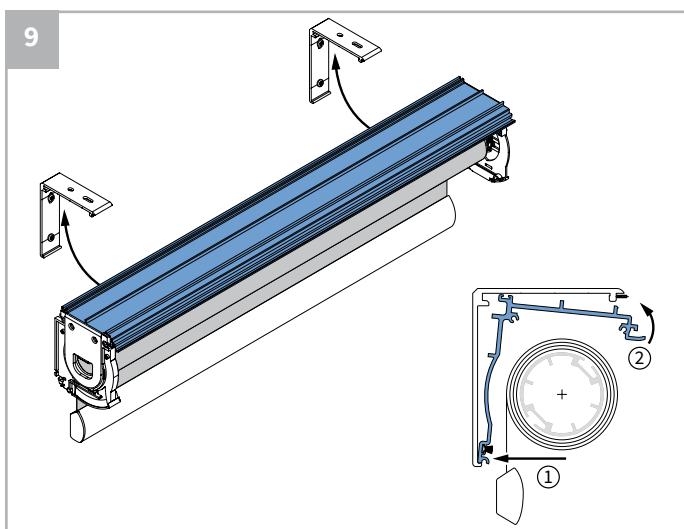

10b

11b

Montage cassette

Wandmontage

Plafondmontage

Montage cassette

Montage cassette

Montage cassette

Bediening

Zijgeleiding U-profiel met borstel

Let op:

Geleiders zijn niet voorgeboord.

Kindveiligheid

WAARSCHUWING

- Jonge kinderen kunnen gewurgd worden in de lus van trekkoorden, banden en koorden die binnenzonwering bedienen. Koorden kunnen ook rond de nek wikkelen.
- Houd koorden buiten het bereik van jonge kinderen, om wurging en verstrengeling te voorkomen.
- Houd meubels uit de buurt van binnenzonwering koorden.
- Knoop de koorden niet bij elkaar. Zorg ervoor dat de koorden niet kunnen draaien of een lus kunnen creëren.
- Installeer en gebruik de meegeleverde veiligheidsvoorzieningen volgens de installatie-instructies voor dit product om de mogelijkheid van een dergelijk ongeval te beperken.