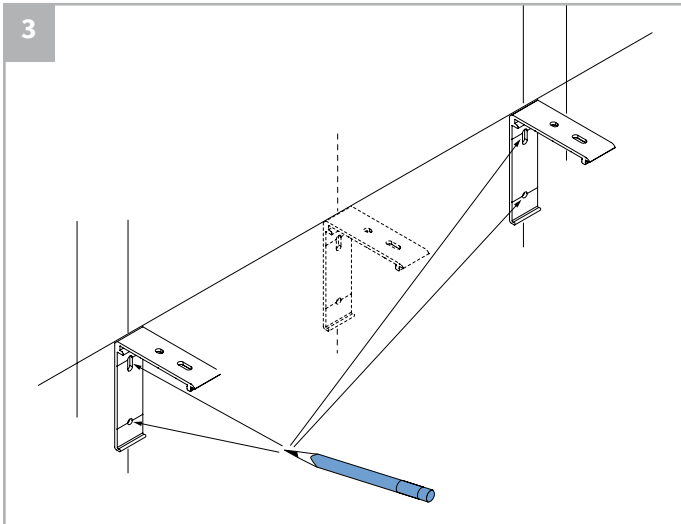

10b

11b

Montage cassette

Wandmontage

Plafondmontage

Montage cassette

Montage cassette

Montage cassette

Bediening

Zijgeleiding U-profiel met borstel

Let op:

Geleiders zijn niet voorgeboord.

Kindveiligheid

WAARSCHUWING

- Jonge kinderen kunnen gewurgd worden in de lus van trekkoorden, banden en koorden die binnenzonwering bedienen. Koorden kunnen ook rond de nek wikkelen.
- Houd koorden buiten het bereik van jonge kinderen, om wurging en verstrengeling te voorkomen.
- Houd meubels uit de buurt van binnenzonwering koorden.
- Knoop de koorden niet bij elkaar. Zorg ervoor dat de koorden niet kunnen draaien of een lus kunnen creëren.
- Installeer en gebruik de meegeleverde veiligheidsvoorzieningen volgens de installatie-instructies voor dit product om de mogelijkheid van een dergelijk ongeval te beperken.