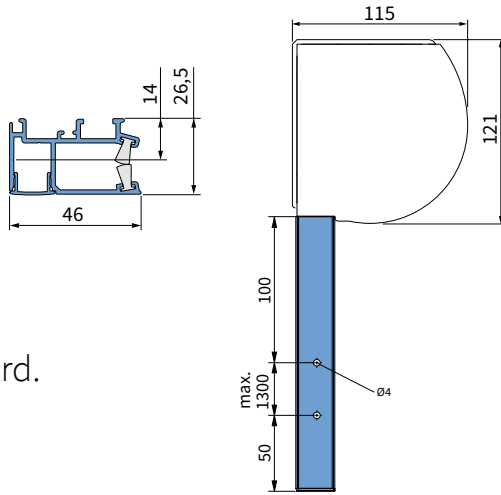

10b

11b

Montage cassette

Wandmontage

Plafondmontage

Montage cassette

Montage cassette

Montage cassette

Bediening

Zijgeleiding U-profiel met borstel

Let op:

Geleiders zijn niet voorgeboord.

Kindveiligheid

WAARSCHUWING

- Jonge kinderen kunnen gewurgd worden in de lus van trekkoorden, banden en koorden die binnenzonwering bedienen. Koorden kunnen ook rond de nek wikkelen.
- Houd koorden buiten het bereik van jonge kinderen, om wurging en verstrengeling te voorkomen.
- Houd meubels uit de buurt van binnenzonwering koorden.
- Knoop de koorden niet bij elkaar. Zorg ervoor dat de koorden niet kunnen draaien of een lus kunnen creëren.
- Installeer en gebruik de meegeleverde veiligheidsvoorzieningen volgens de installatie-instructies voor dit product om de mogelijkheid van een dergelijk ongeval te beperken.