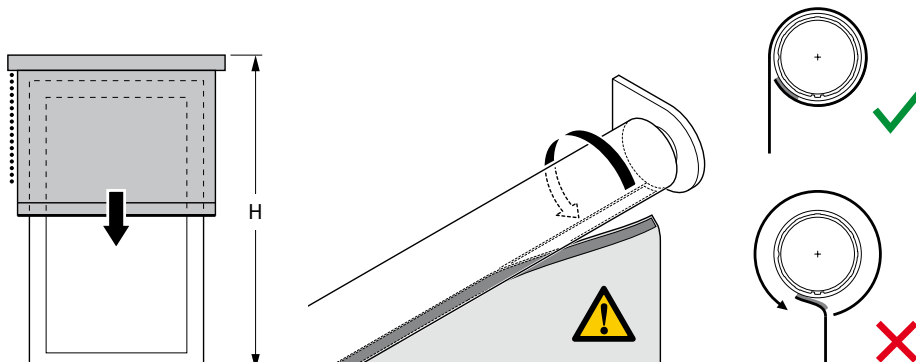

MONTAGEHANDLEIDING
ROLGORDIJNEN XL

 **De verpakking mag nooit met een mes, schaar of ander scherp voorwerp geopend worden.**
Scherpe voorwerpen kunnen gaatjes in de verduisterende coating veroorzaken.

 **Lees deze montage-instructie zorgvuldig door voordat u gaat monteren.**

Rol gordijnen moeten gemonteerd worden door vakkundige monteurs. Foutieve montage kan leiden tot ongelukken. Veranderingen in het rolgordijn moeten goedgekeurd worden door de fabrikant. Schroeven voor de bevestiging zijn niet bijgesloten. Gebruik altijd schroeven en pluggen welke geschikt zijn voor de wand of het plafond waarop het rolgordijn gemonteerd wordt!

 **Bestelde hoogtemaat (H) = maximale afrolhoogte**

Montage

Wandmontage

Plafondmontage

Montage

Montage

Bediening

ketting