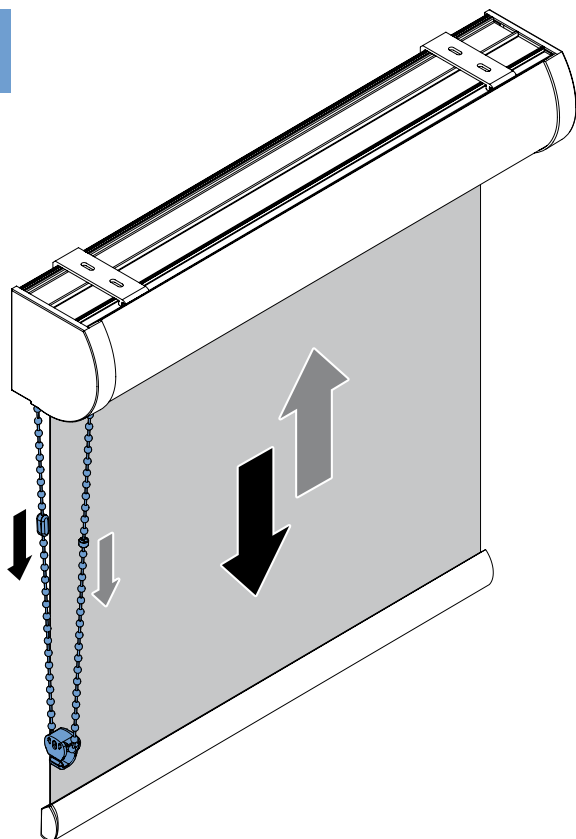

Rol gordijnen moeten gemonteerd worden door vakkundige monteurs. Foutieve montage kan leiden tot ongelukken. Veranderingen in het rolgordijn moeten goedgekeurd worden door de fabrikant. Schroeven voor de bevestiging zijn niet bijgesloten. Gebruik altijd schroeven en pluggen welke geschikt zijn voor de wand of het plafond waarop het rolgordijn gemonteerd wordt!

10b

11b

Montage cassette

Wandmontage

Plafondmontage

Montage cassette

Montage cassette

Montage cassette

Bediening

Zijgeleiding U-profiel met borstel

Let op:

Geleiders zijn niet voorgeboord.

Kindveiligheid

WAARSCHUWING

- Jonge kinderen kunnen gewurgd worden in de lus van trekkoorden, banden en koorden die binnenzonwering bedienen. Koorden kunnen ook rond de nek wikkelen.
- Houd koorden buiten het bereik van jonge kinderen, om wurging en verstrengeling te voorkomen.
- Houd meubels uit de buurt van binnenzonwering koorden.
- Knoop de koorden niet bij elkaar. Zorg ervoor dat de koorden niet kunnen draaien of een lus kunnen creëren.
- Installeer en gebruik de meegeleverde veiligheidsvoorzieningen volgens de installatie-instructies voor dit product om de mogelijkheid van een dergelijk ongeval te beperken.