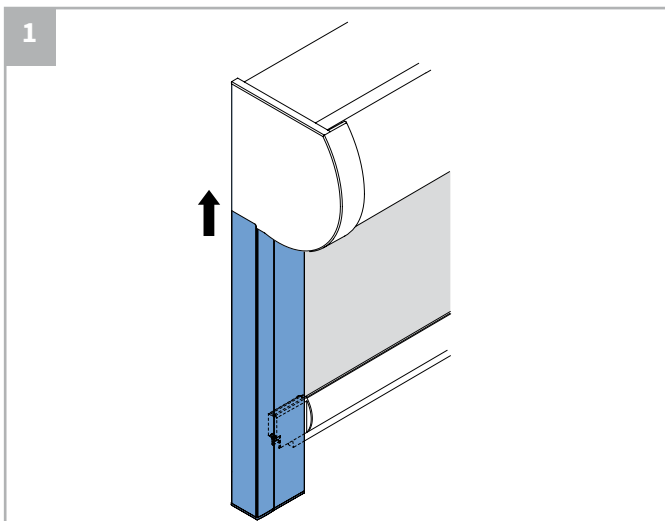

10b

11b

Montage cassette

Wandmontage

Plafondmontage

Montage cassette

Montage cassette

Montage cassette

Bediening

Zijgeleiding U-profiel met borstel

Let op:

Geleiders zijn niet voorgeboord.

Kindveiligheid

WAARSCHUWING

- Jonge kinderen kunnen gewurgd worden in de lus van trekkoorden, banden en koorden die binnenzonwering bedienen. Koorden kunnen ook rond de nek wikkelen.
- Houd koorden buiten het bereik van jonge kinderen, om wurging en verstrengeling te voorkomen.
- Houd meubels uit de buurt van binnenzonwering koorden.
- Knoop de koorden niet bij elkaar. Zorg ervoor dat de koorden niet kunnen draaien of een lus kunnen creëren.
- Installeer en gebruik de meegeleverde veiligheidsvoorzieningen volgens de installatie-instructies voor dit product om de mogelijkheid van een dergelijk ongeval te beperken.