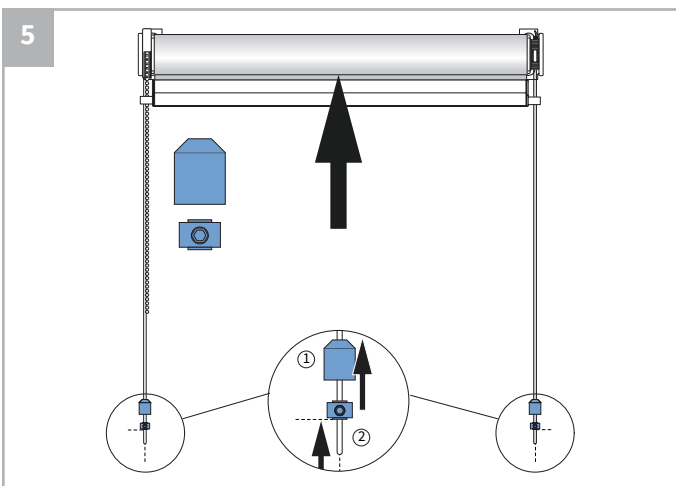

 **Bestelde hoogtemaat (H) = maximale afrolhoogte**

Montage

Wandmontage

Plafondmontage

Montage

Montage

Bediening

ketting

elektrisch

Staaldraad geleiding

Wandmontage

Plafondmontage

Staalraad geleiding

A. 'Op de dag' montage

B. 'In de dag' montage

Staaldraad geleiding

7a

8a

9a

Staaldraad geleiding

7b

8b

Staaldraad geleiding

9b