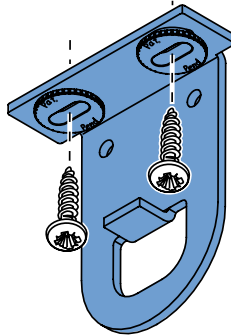

MONTAGEHANDLEIDING
ROLGORDIJNEN XL

 **De verpakking mag nooit met een mes, schaar of ander scherp voorwerp geopend worden.**
Scherpe voorwerpen kunnen gaatjes in de verduisterende coating veroorzaken.

 **Lees deze montage-instructie zorgvuldig door voordat u gaat monteren.**

Rol gordijnen moeten gemonteerd worden door vakkundige monteurs. Foutieve montage kan leiden tot ongelukken. Veranderingen in het rolgordijn moeten goedgekeurd worden door de fabrikant. Schroeven voor de bevestiging zijn niet bijgesloten. Gebruik altijd schroeven en pluggen welke geschikt zijn voor de wand of het plafond waarop het rolgordijn gemonteerd wordt!

 **Bestelde hoogtemaat (H) = maximale afrolhoogte**

Montage

Wandmontage

Plafondmontage

Montage

Montage

Bediening

ketting

elektrisch

Staaldraad geleiding

Wandmontage

Plafondmontage

Staalraad geleiding

A. 'Op de dag' montage

B. 'In de dag' montage

Staaldraad geleiding