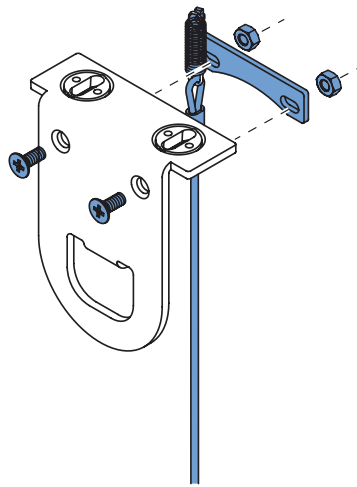

Rol gordijnen moeten gemonteerd worden door vakkundige monteurs. Foutieve montage kan leiden tot ongelukken. Veranderingen in het rolgordijn moeten goedgekeurd worden door de fabrikant. Schroeven voor de bevestiging zijn niet bijgesloten. Gebruik altijd schroeven en pluggen welke geschikt zijn voor de wand of het plafond waarop het rolgordijn gemonteerd wordt!

 **Bestelde hoogtemaat (H) = maximale afrolhoogte**

Montage

Wandmontage

Plafondmontage

Montage

Montage

Bediening

ketting

elektrisch

Staaldraad geleiding

Wandmontage

Plafondmontage

Staalraad geleiding

A. 'Op de dag' montage

B. 'In de dag' montage

Staaldraad geleiding