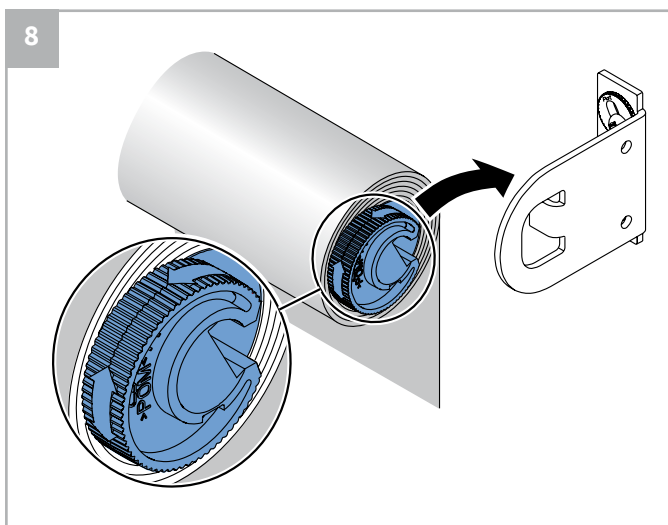

Rol gordijnen moeten gemonteerd worden door vakkundige monteurs. Foutieve montage kan leiden tot ongelukken. Veranderingen in het rolgordijn moeten goedgekeurd worden door de fabrikant. Schroeven voor de bevestiging zijn niet bijgesloten. Gebruik altijd schroeven en pluggen welke geschikt zijn voor de wand of het plafond waarop het rolgordijn gemonteerd wordt!

 **Bestelde hoogtemaat (H) = maximale afrolhoogte**

Montage

Wandmontage

Plafondmontage

Montage

Montage

Bediening

ketting

elektrisch

Staaldraad geleiding

Wandmontage

Plafondmontage

Staalraad geleiding

A. 'Op de dag' montage

B. 'In de dag' montage

Staaldraad geleiding