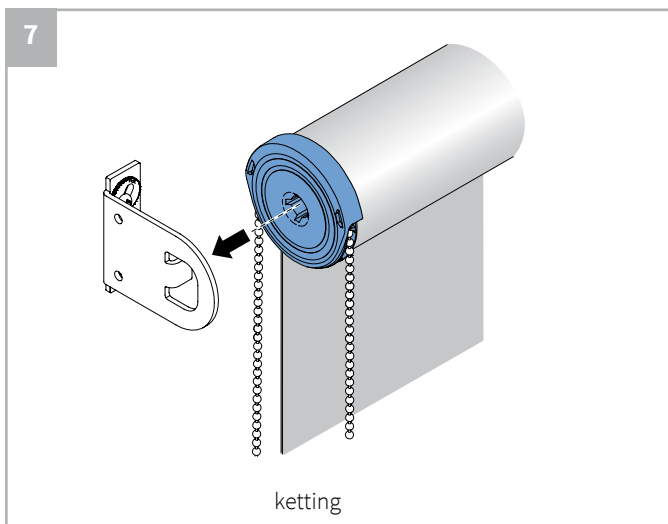

Rol gordijnen moeten gemonteerd worden door vakkundige monteurs. Foutieve montage kan leiden tot ongelukken. Veranderingen in het rolgordijn moeten goedgekeurd worden door de fabrikant. Schroeven voor de bevestiging zijn niet bijgesloten. Gebruik altijd schroeven en pluggen welke geschikt zijn voor de wand of het plafond waarop het rolgordijn gemonteerd wordt!

 **Bestelde hoogtemaat (H) = maximale afrolhoogte**

Montage

Wandmontage

Plafondmontage

Montage

Montage

Bediening

ketting

elektrisch

Staaldraad geleiding

Wandmontage

Plafondmontage

Staalraad geleiding

A. 'Op de dag' montage

B. 'In de dag' montage

Staaldraad geleiding