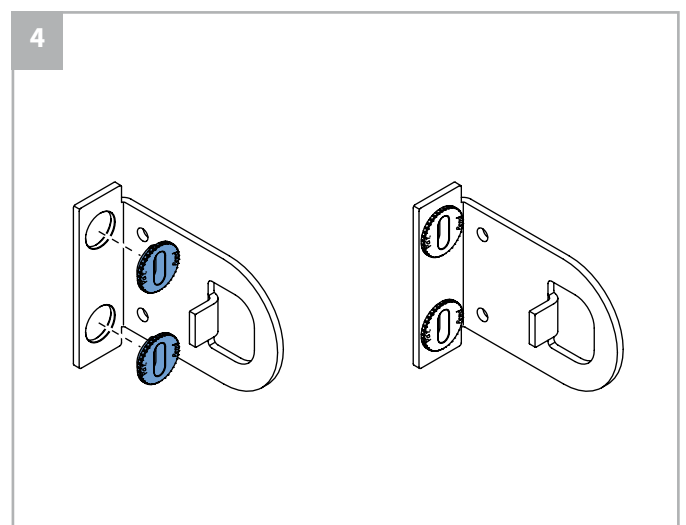

Rol gordijnen moeten gemonteerd worden door vakkundige monteurs. Foutieve montage kan leiden tot ongelukken. Veranderingen in het rolgordijn moeten goedgekeurd worden door de fabrikant. Schroeven voor de bevestiging zijn niet bijgesloten. Gebruik altijd schroeven en pluggen welke geschikt zijn voor de wand of het plafond waarop het rolgordijn gemonteerd wordt!

 **Bestelde hoogtemaat (H) = maximale afrolhoogte**

Montage

Wandmontage

Plafondmontage

Montage

Montage

Bediening

ketting

elektrisch

Staaldraad geleiding

Wandmontage

Plafondmontage

Staalraad geleiding

A. 'Op de dag' montage

B. 'In de dag' montage

Staaldraad geleiding