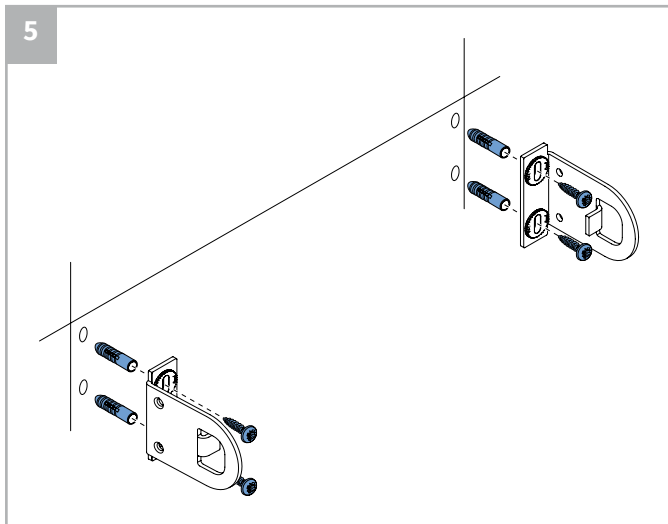

 **Bestelde hoogtemaat (H) = maximale afrolhoogte**

Montage

Wandmontage

Plafondmontage

Montage

Montage

Bediening

ketting

elektrisch

Staaldraad geleiding

Wandmontage

Plafondmontage

Staalraad geleiding

A. 'Op de dag' montage

B. 'In de dag' montage

Staaldraad geleiding