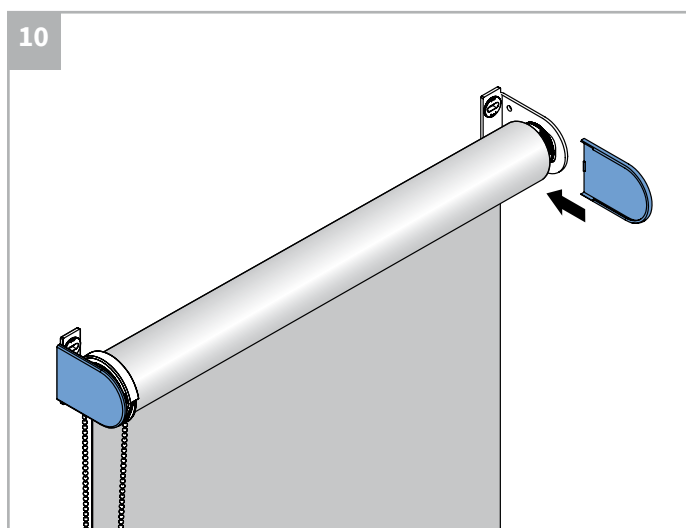

 **Bestelde hoogtemaat (H) = maximale afrolhoogte**

Montage

Wandmontage

Plafondmontage

Montage

Montage

Bediening

ketting

elektrisch

Staaldraad geleiding

Wandmontage

Plafondmontage

Staalraad geleiding

A. 'Op de dag' montage

B. 'In de dag' montage

Staaldraad geleiding