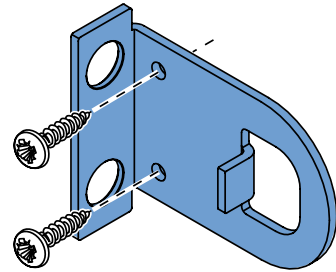

Rol gordijnen moeten gemonteerd worden door vakkundige monteurs. Foutieve montage kan leiden tot ongelukken. Veranderingen in het rolgordijn moeten goedgekeurd worden door de fabrikant. Schroeven voor de bevestiging zijn niet bijgesloten. Gebruik altijd schroeven en pluggen welke geschikt zijn voor de wand of het plafond waarop het rolgordijn gemonteerd wordt!

 **Bestelde hoogtemaat (H) = maximale afrolhoogte**

Montage

Wandmontage

Plafondmontage

Montage

Montage

Bediening

ketting

elektrisch

Staaldraad geleiding

Wandmontage

Plafondmontage

Staalraad geleiding

A. 'Op de dag' montage

B. 'In de dag' montage

Staaldraad geleiding