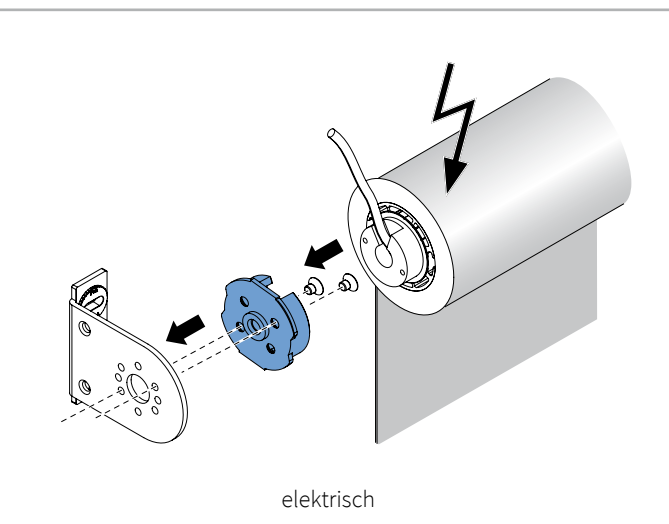

Rol gordijnen moeten gemonteerd worden door vakkundige monteurs. Foutieve montage kan leiden tot ongelukken. Veranderingen in het rolgordijn moeten goedgekeurd worden door de fabrikant. Schroeven voor de bevestiging zijn niet bijgesloten. Gebruik altijd schroeven en pluggen welke geschikt zijn voor de wand of het plafond waarop het rolgordijn gemonteerd wordt!

 **Bestelde hoogtemaat (H) = maximale afrolhoogte**

Montage

Wandmontage

Plafondmontage

Montage

Montage

Bediening

ketting

elektrisch

Staaldraad geleiding

Wandmontage

Plafondmontage

Staalraad geleiding

A. 'Op de dag' montage

B. 'In de dag' montage

Staaldraad geleiding