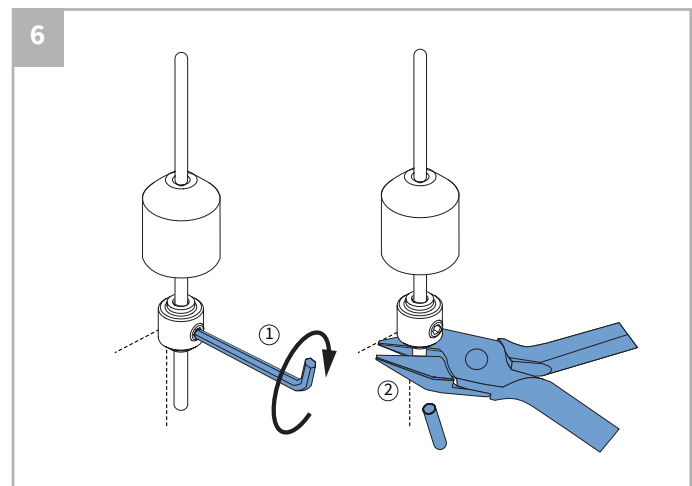

 **Bestelde hoogtemaat (H) = maximale afrolhoogte**

Montage

Wandmontage

Plafondmontage

Montage

Montage

Bediening

ketting

elektrisch

Staaldraad geleiding

Wandmontage

Plafondmontage

Staalraad geleiding

A. 'Op de dag' montage

B. 'In de dag' montage

Staaldraad geleiding