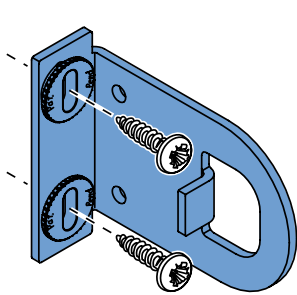

MONTAGEHANDLEIDING
ROLGORDIJNEN XL

 **De verpakking mag nooit met een mes, schaar of ander scherp voorwerp geopend worden.**
Scherpe voorwerpen kunnen gaatjes in de verduisterende coating veroorzaken.

 **Lees deze montage-instructie zorgvuldig door voordat u gaat monteren.**

Rol gordijnen moeten gemonteerd worden door vakkundige monteurs. Foutieve montage kan leiden tot ongelukken. Veranderingen in het rolgordijn moeten goedgekeurd worden door de fabrikant. Schroeven voor de bevestiging zijn niet bijgesloten. Gebruik altijd schroeven en pluggen welke geschikt zijn voor de wand of het plafond waarop het rolgordijn gemonteerd wordt!

 **Bestelde hoogtemaat (H) = maximale afrolhoogte**

Montage

Wandmontage

Plafondmontage

Montage

Montage

Bediening

ketting