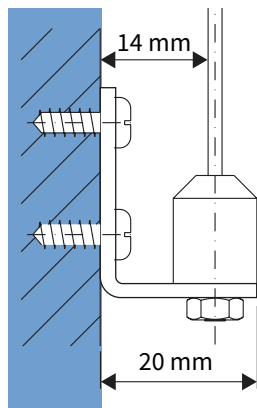

 **Bestelde hoogtemaat (H) = maximale afrolhoogte**

Montage

Wandmontage

Plafondmontage

Montage

Montage

Bediening

ketting

elektrisch

Staaldraad geleiding

Wandmontage

Plafondmontage

Staalraad geleiding

A. 'Op de dag' montage

B. 'In de dag' montage

Staaldraad geleiding