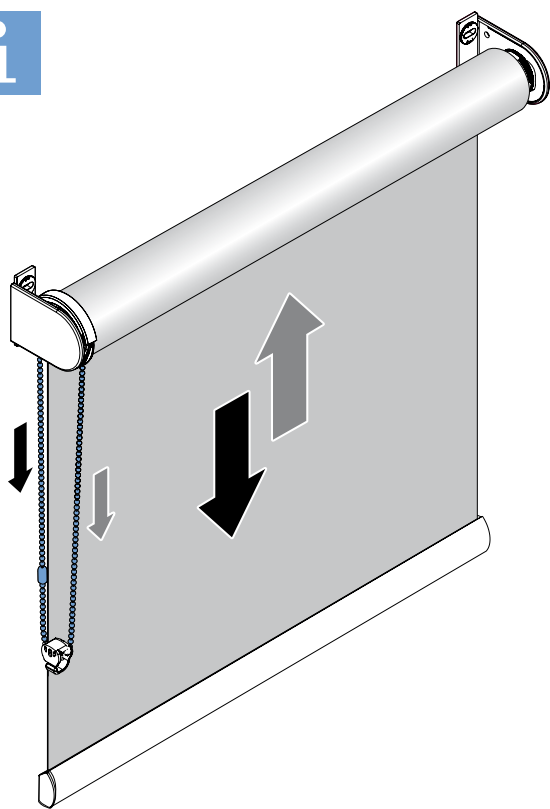

Rol gordijnen moeten gemonteerd worden door vakkundige monteurs. Foutieve montage kan leiden tot ongelukken. Veranderingen in het rolgordijn moeten goedgekeurd worden door de fabrikant. Schroeven voor de bevestiging zijn niet bijgesloten. Gebruik altijd schroeven en pluggen welke geschikt zijn voor de wand of het plafond waarop het rolgordijn gemonteerd wordt!

 **Bestelde hoogtemaat (H) = maximale afrolhoogte**

Montage

Wandmontage

Plafondmontage

Montage

Montage

Bediening

ketting

elektrisch

Staaldraad geleiding

Wandmontage

Plafondmontage

Staalraad geleiding

A. 'Op de dag' montage

B. 'In de dag' montage

Staaldraad geleiding