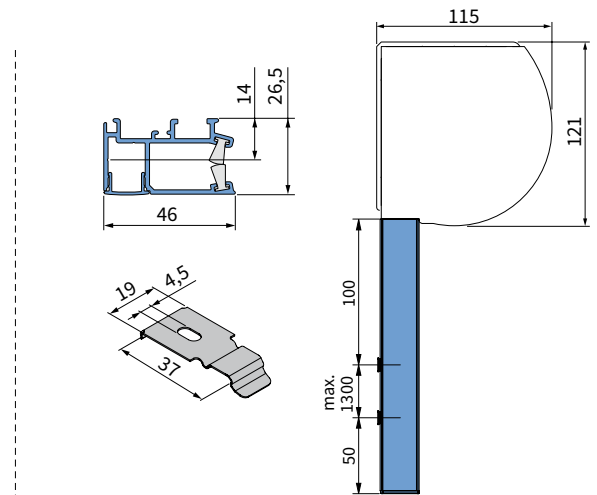

10b

11b

Montage cassette

Wandmontage

Plafondmontage

Montage cassette

Montage cassette

Montage cassette

Bediening

Zijgeleiding U-profiel met borstel

Let op:

Geleiders zijn niet voorgeboord.

Kindveiligheid

WAARSCHUWING

- Jonge kinderen kunnen gewurgd worden in de lus van trekkoorden, banden en koorden die binnenzonwering bedienen. Koorden kunnen ook rond de nek wikkelen.
- Houd koorden buiten het bereik van jonge kinderen, om wurging en verstrengeling te voorkomen.
- Houd meubels uit de buurt van binnenzonwering koorden.
- Knoop de koorden niet bij elkaar. Zorg ervoor dat de koorden niet kunnen draaien of een lus kunnen creëren.
- Installeer en gebruik de meegeleverde veiligheidsvoorzieningen volgens de installatie-instructies voor dit product om de mogelijkheid van een dergelijk ongeval te beperken.