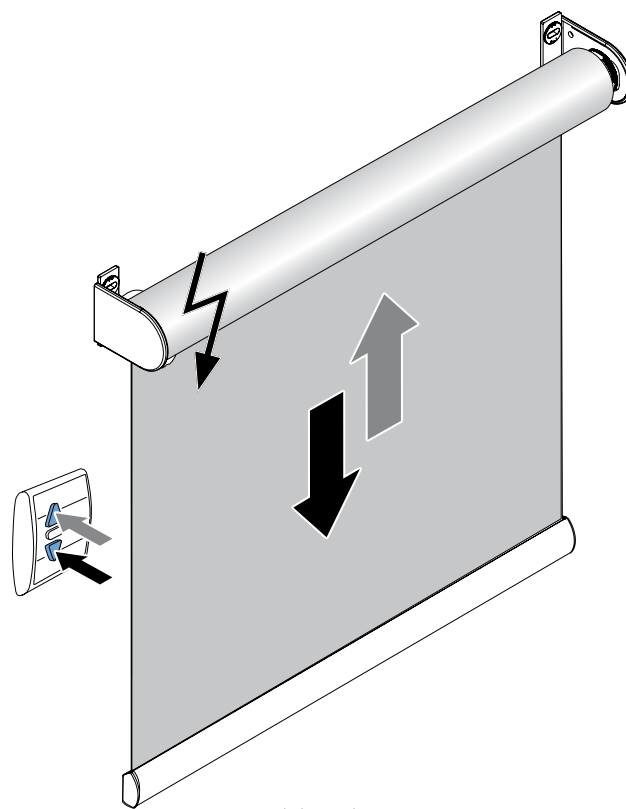

Rol gordijnen moeten gemonteerd worden door vakkundige monteurs. Foutieve montage kan leiden tot ongelukken. Veranderingen in het rolgordijn moeten goedgekeurd worden door de fabrikant. Schroeven voor de bevestiging zijn niet bijgesloten. Gebruik altijd schroeven en pluggen welke geschikt zijn voor de wand of het plafond waarop het rolgordijn gemonteerd wordt!

 **Bestelde hoogtemaat (H) = maximale afrolhoogte**

Montage

Wandmontage

Plafondmontage

Montage

Montage

Bediening

ketting

elektrisch

Staaldraad geleiding

Wandmontage

Plafondmontage

Staalraad geleiding

A. 'Op de dag' montage

B. 'In de dag' montage

Staaldraad geleiding