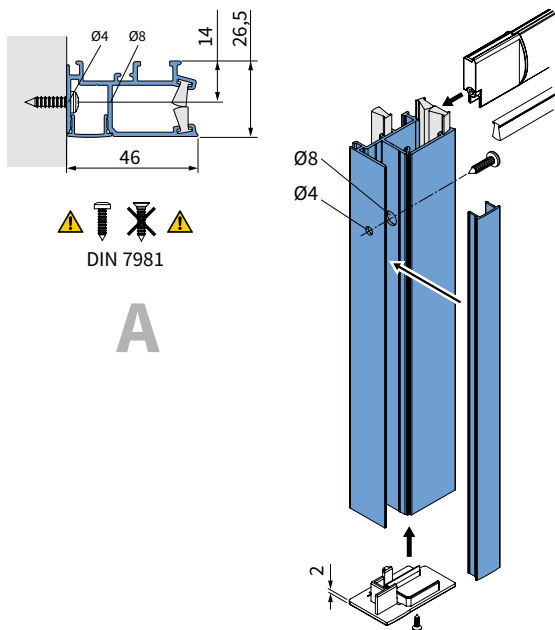

10b

11b

Montage cassette

Wandmontage

Plafondmontage

Montage cassette

Montage cassette

Montage cassette

Bediening

Zijgeleiding U-profiel met borstel

Let op:

Geleiders zijn niet voorgeboord.

Kindveiligheid

WAARSCHUWING

- Jonge kinderen kunnen gewurgd worden in de lus van trekkoorden, banden en koorden die binnenzonwering bedienen. Koorden kunnen ook rond de nek wikkelen.
- Houd koorden buiten het bereik van jonge kinderen, om wurging en verstrengeling te voorkomen.
- Houd meubels uit de buurt van binnenzonwering koorden.
- Knoop de koorden niet bij elkaar. Zorg ervoor dat de koorden niet kunnen draaien of een lus kunnen creëren.
- Installeer en gebruik de meegeleverde veiligheidsvoorzieningen volgens de installatie-instructies voor dit product om de mogelijkheid van een dergelijk ongeval te beperken.