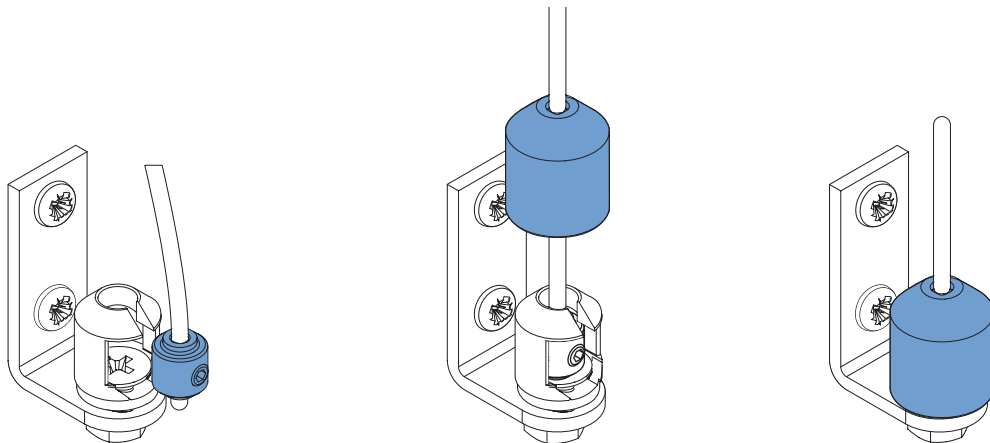

 **Bestelde hoogtemaat (H) = maximale afrolhoogte**

Montage

Wandmontage

Plafondmontage

Montage

Montage

Bediening

ketting

elektrisch

Staaldraad geleiding

Wandmontage

Plafondmontage

Staalraad geleiding

A. 'Op de dag' montage

B. 'In de dag' montage

Staaldraad geleiding

7a

8a

9a

Staaldraad geleiding

7b

8b

Staaldraad geleiding

9b