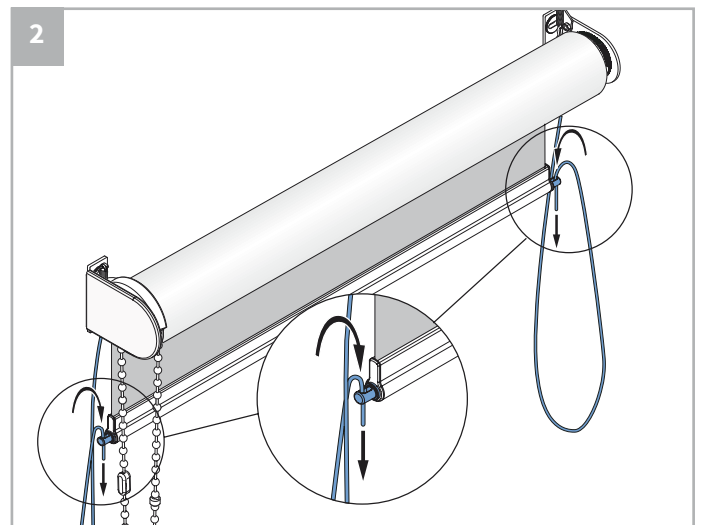

 **Bestelde hoogtemaat (H) = maximale afrolhoogte**

Montage

Wandmontage

Plafondmontage

Montage

Montage

Bediening

ketting

elektrisch

Staaldraad geleiding

Wandmontage

Plafondmontage

Staalraad geleiding

A. 'Op de dag' montage

B. 'In de dag' montage

Staaldraad geleiding

7a

8a

9a

Staaldraad geleiding

7b

8b

Staaldraad geleiding

9b