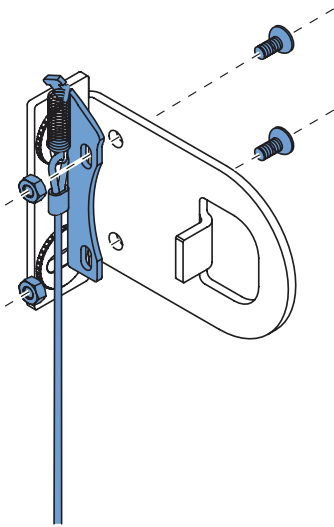

Rol gordijnen moeten gemonteerd worden door vakkundige monteurs. Foutieve montage kan leiden tot ongelukken. Veranderingen in het rolgordijn moeten goedgekeurd worden door de fabrikant. Schroeven voor de bevestiging zijn niet bijgesloten. Gebruik altijd schroeven en pluggen welke geschikt zijn voor de wand of het plafond waarop het rolgordijn gemonteerd wordt!

 **Bestelde hoogtemaat (H) = maximale afrolhoogte**

Montage

Wandmontage

Plafondmontage

Montage

Montage

Bediening

ketting

elektrisch

Staaldraad geleiding

Wandmontage

Plafondmontage

Staalraad geleiding

A. 'Op de dag' montage

B. 'In de dag' montage

Staaldraad geleiding