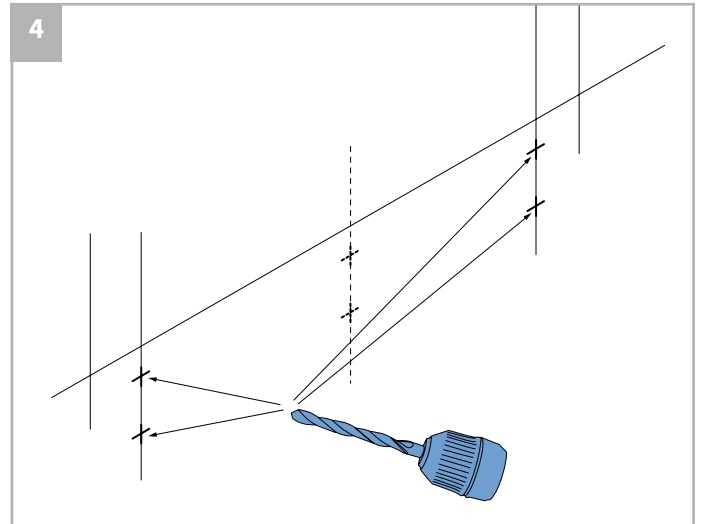

10b

11b

Montage cassette

Wandmontage

Plafondmontage

Montage cassette

Montage cassette

Montage cassette

Bediening

Zijgeleiding U-profiel met borstel

Let op:

Geleiders zijn niet voorgeboord.

Kindveiligheid

WAARSCHUWING

- Jonge kinderen kunnen gewurgd worden in de lus van trekkoorden, banden en koorden die binnenzonwering bedienen. Koorden kunnen ook rond de nek wikkelen.
- Houd koorden buiten het bereik van jonge kinderen, om wurging en verstrengeling te voorkomen.
- Houd meubels uit de buurt van binnenzonwering koorden.
- Knoop de koorden niet bij elkaar. Zorg ervoor dat de koorden niet kunnen draaien of een lus kunnen creëren.
- Installeer en gebruik de meegeleverde veiligheidsvoorzieningen volgens de installatie-instructies voor dit product om de mogelijkheid van een dergelijk ongeval te beperken.