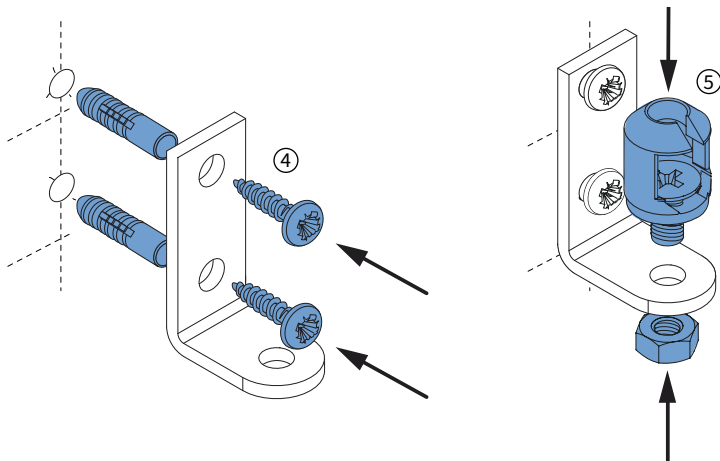

 **Bestelde hoogtemaat (H) = maximale afrolhoogte**

Montage

Wandmontage

Plafondmontage

Montage

Montage

Bediening

ketting

elektrisch

Staaldraad geleiding

Wandmontage

Plafondmontage

Staalraad geleiding

A. 'Op de dag' montage

B. 'In de dag' montage

Staaldraad geleiding

7a

8a

9a

Staaldraad geleiding

7b

8b

Staaldraad geleiding

9b