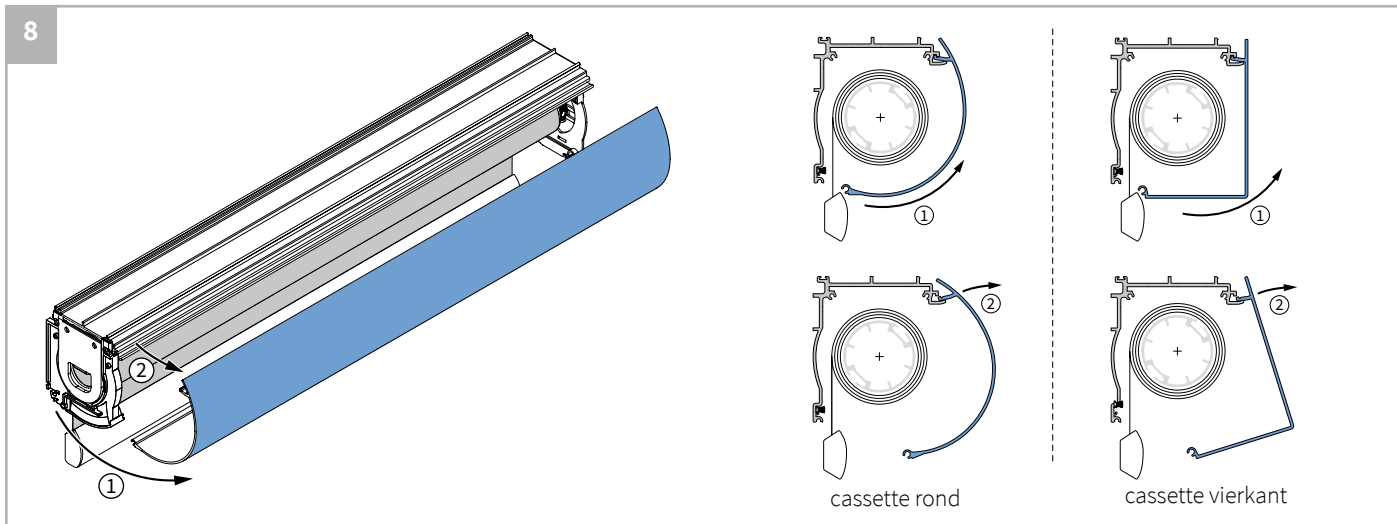

10b

11b

Montage cassette

Wandmontage

Plafondmontage

Montage cassette

Montage cassette

Montage cassette

Bediening

Zijgeleiding U-profiel met borstel

Let op:

Geleiders zijn niet voorgeboord.

Kindveiligheid

WAARSCHUWING

- Jonge kinderen kunnen gewurgd worden in de lus van trekkoorden, banden en koorden die binnenzonwering bedienen. Koorden kunnen ook rond de nek wikkelen.
- Houd koorden buiten het bereik van jonge kinderen, om wurging en verstrengeling te voorkomen.
- Houd meubels uit de buurt van binnenzonwering koorden.
- Knoop de koorden niet bij elkaar. Zorg ervoor dat de koorden niet kunnen draaien of een lus kunnen creëren.
- Installeer en gebruik de meegeleverde veiligheidsvoorzieningen volgens de installatie-instructies voor dit product om de mogelijkheid van een dergelijk ongeval te beperken.